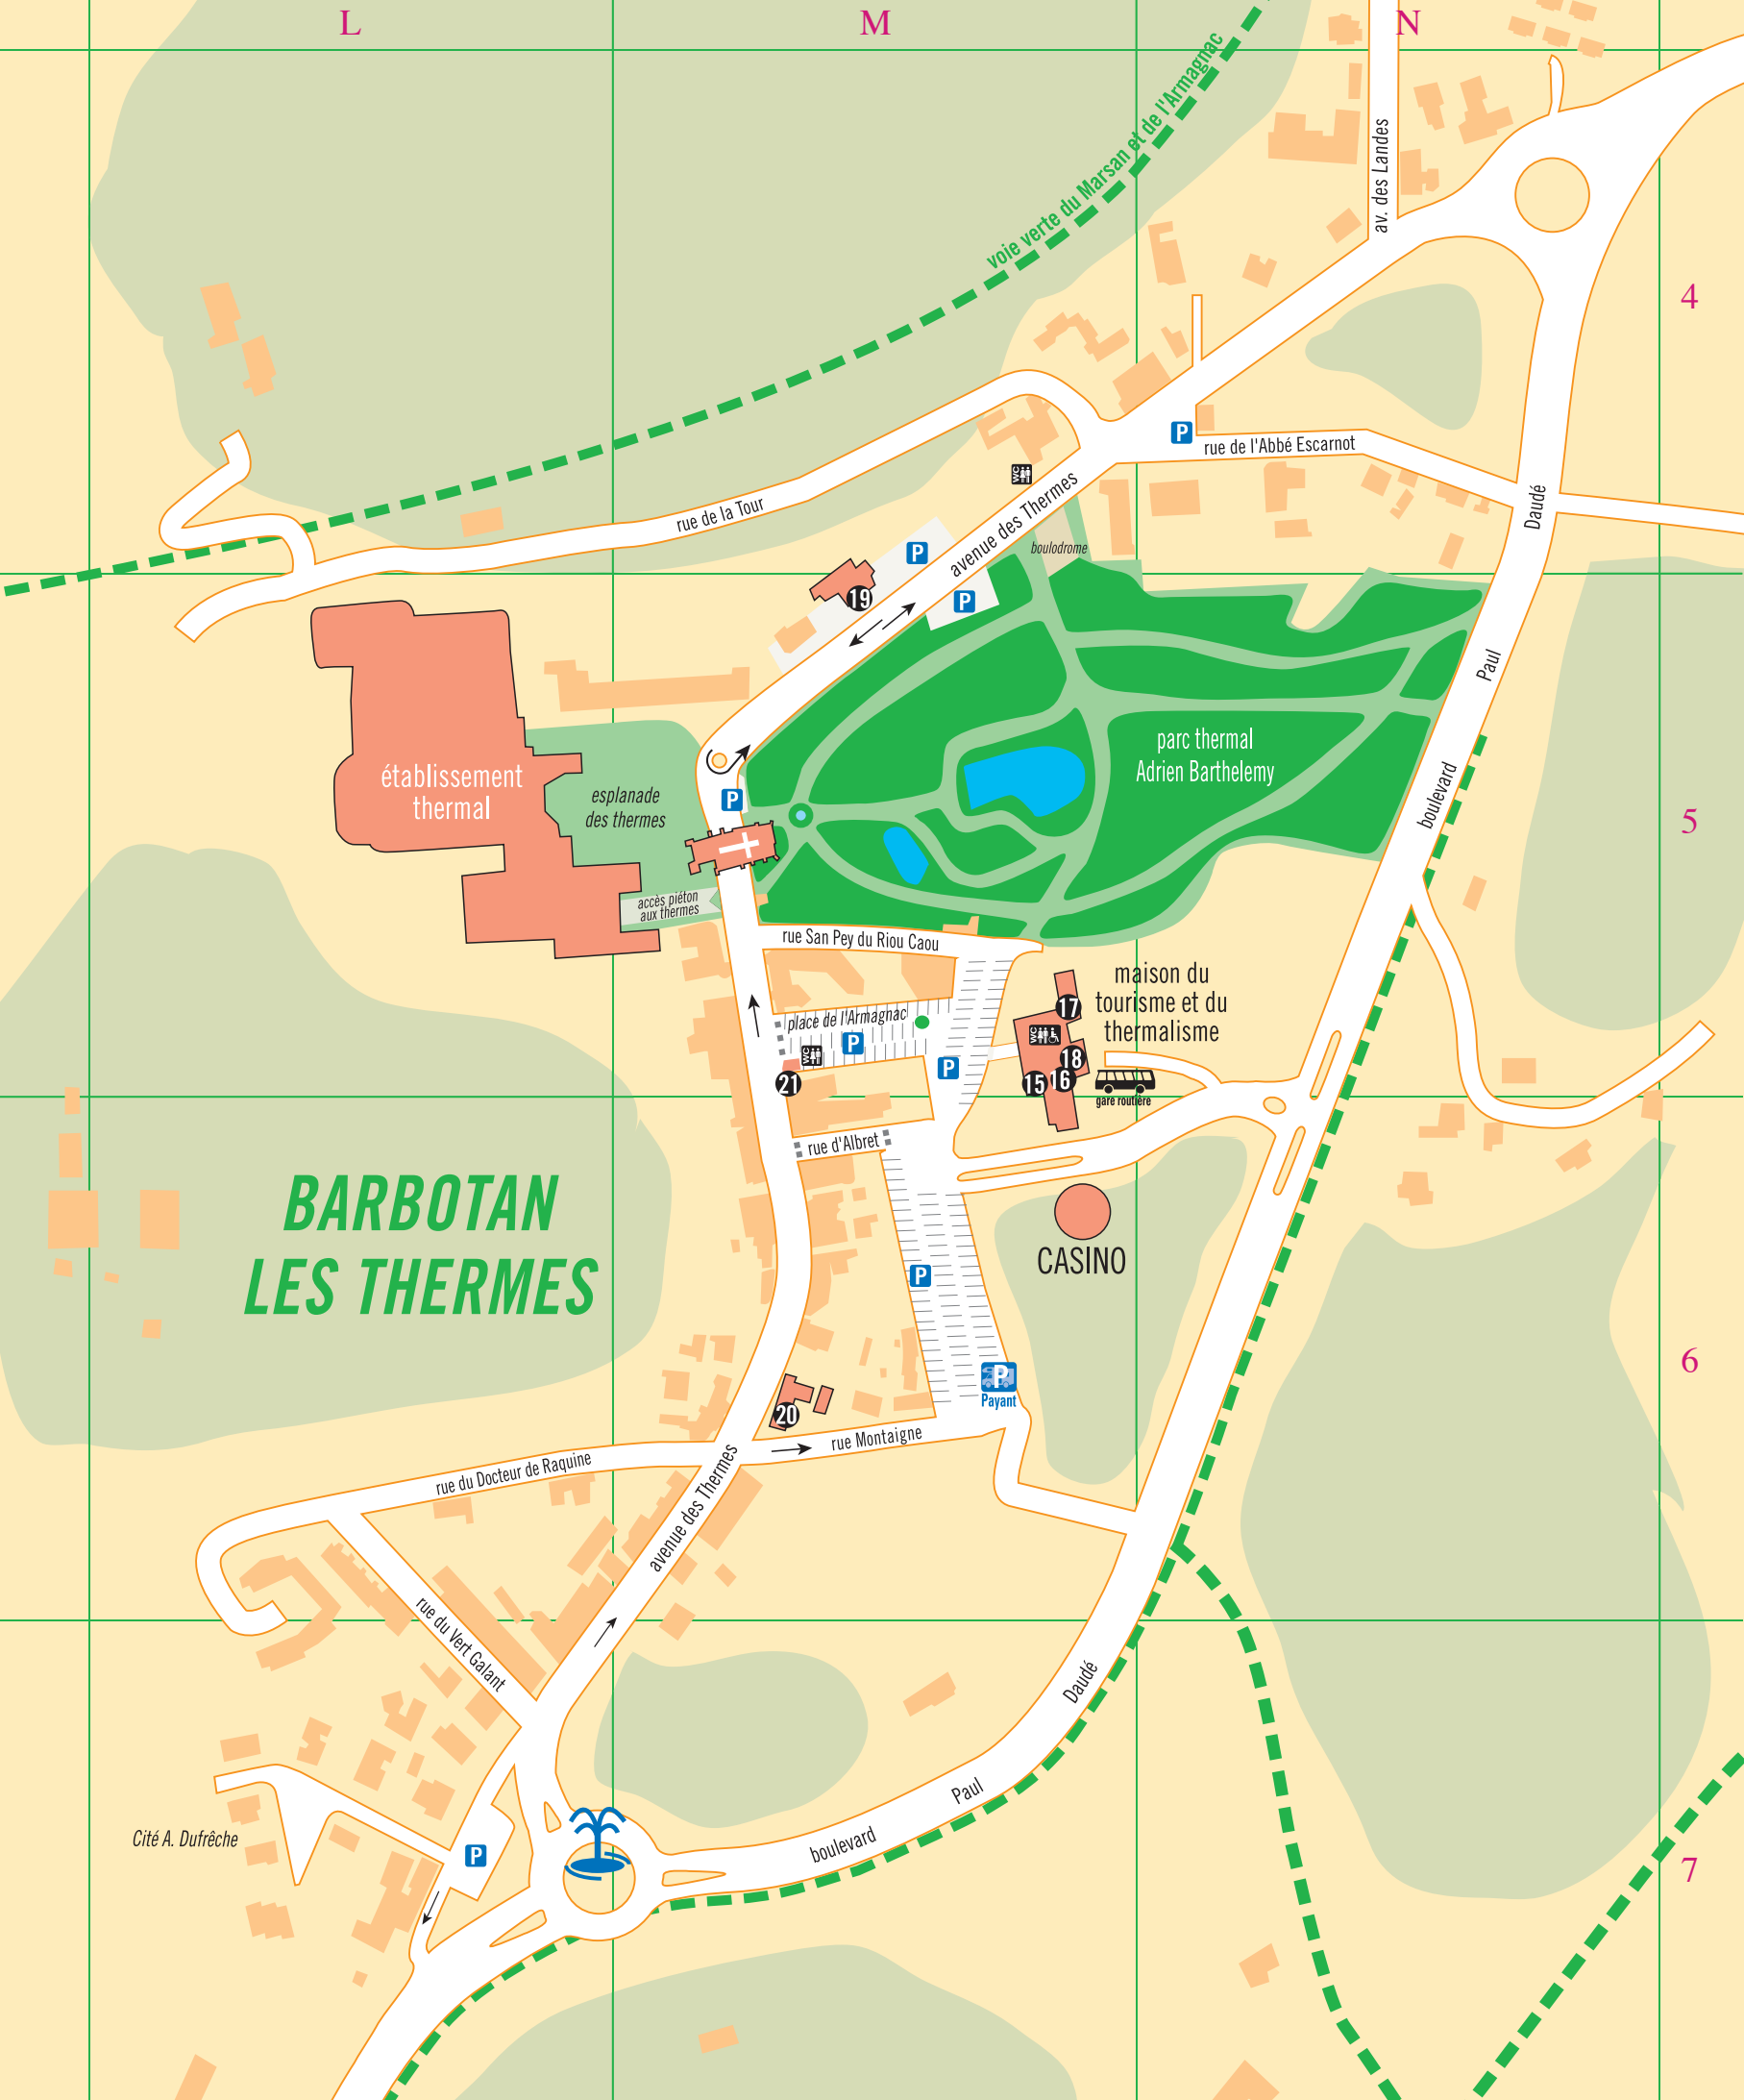

# BARBOTAN LES THERMES

établissement  
thermal

esplanade  
des thermes

accès piéton  
aux thermes

parc thermal  
Adrien Barthelemy

maison du  
tourisme et du  
thermalisme

CASINO

# BARBOTAN LES THERMES

Cité A. Dufréche

rue de la Tour

avenue des Thermes

rue de l'Abbé Escarnot

av. des Landes

Daudé

boulevard Paul

rue San Pey du Riou Caou

place de l'Armagnac

rue d'Albret

rue Montaigne

rue du Docteur de Raquine

rue du Vert Galant

boulevard Paul

Daudé

voie verte du Marsan et de l'Armagnac

P

P

P

P

19

21

20